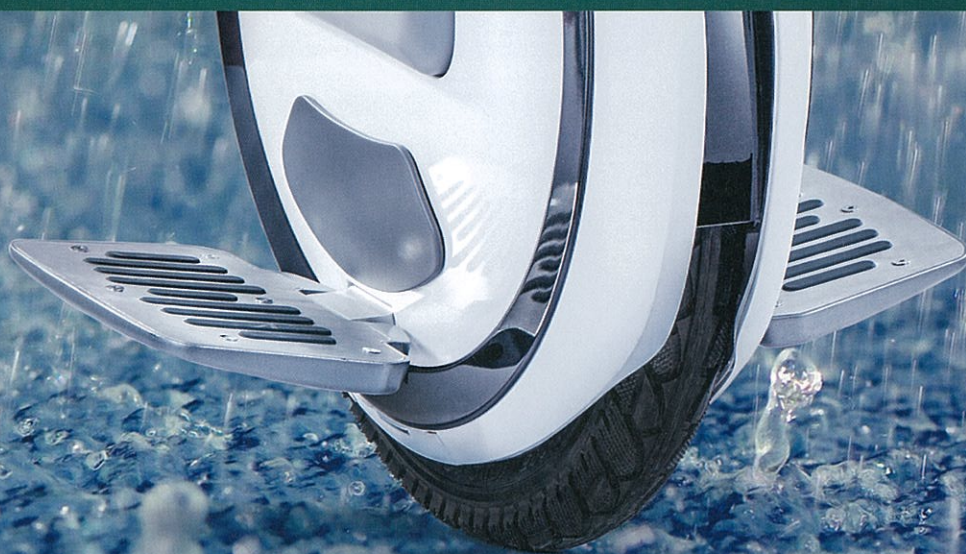

また、補助輪は乗車・走行に慣れない初心者の方におすすめです。

Download on the
App Store

Download for
Android

スマートフォン連動。スマートに移動。

Ninedroid™ APPと連携。

Ninedroid2.0 APPはApp StoreとAndroid Marketよりダウンロードができます。

メーターボード、個性的なライト設定、遠距離グレードアップ、ランキングユーザーエリアなど。

アプリとの連動でより良い走行を楽しめるでしょう。

IP65級、完全防水

Ninebot ONE は突然の雨でも安心な完全防水構造です。

Ninebot ONE の電気システムは全て防水設計。洗車も水スプレーで簡単にできます。

風や雨、天候への懸念は必要ありません。

※雨の中での走行は危険ですので絶対に行わないでください。

Ninebot ONE

スペック(単位)	Ninebot ONE
カラー	ホワイト&ブラック
品番	24046
JAN CODE	4544507031090
材質	AZ91Dマグネシウム合金、LEXAN PCアルミニウム合金
梱包サイズ (mm)	540×215×518
製品サイズ (mm)	約475×453×175
タイヤサイズ	16インチタイヤ (直径406mm)
本体重量 (kg)	約12.8
消費電力 (W)	450
最高時速* (km/h)	約15
最高パワー (W)	1200
バッテリー**	55.5V/99Wh/15C パワー蓄電池、2分間随時交換
走行距離*** (km)	約10~15
充電時間	約60分
耐荷重 (kg)	約120
走行性能	実用登坂角度15度 舗装路専用、泥道、砂道などの悪路には向きません。
Bluetooth接続	Bluetooth操作、本体グレードアップ [専用アプリ ナインドロイド(Ninedroid APP)対応]
動作環境温度 (°C)	-10~45
表示パネル	両側に表示パネル装着。20×2独立RGB LED、電力残量、ブレーキ指示ランプ 低電力ライト、ユーザー定義のライト点灯モード
選べるオプション アクセサリ	オプションスタンド、補助輪セット、取り外し可能なカラーカバーセット。 250W大容量充電器(充電時間50%短縮可能)。 ※オプションアクセサリのご購入は販売店までお問い合わせください。