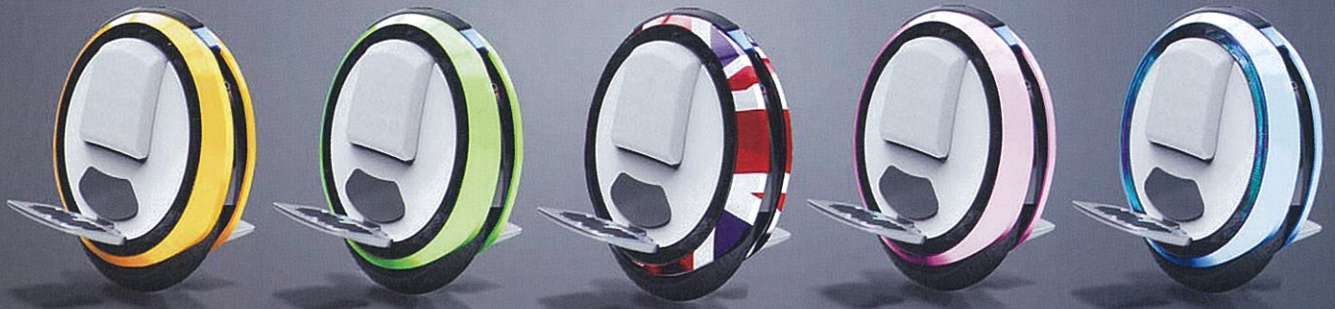

Ninebot ONE (ナインボット・ワン)

one is all

Ninebot ONE (ナインボット・ワン)は、操縦者の重心移動だけで動きを制御するスマート電動一輪車です。イルミネーションカラーとカスタムパーツを組み合わせれば、自分だけの ONE を手に入れる事もできます。

- 走行距離
10km
- 走行時速
20 km
- 充電時間
2時間
- 車体重量
12.8kg

ファッション

モダンなデザインと超軽量設計を融合した、新感覚のレジャー用品です。オリジナルフレームによるスマートな外観と、エレガントさもあるシルバーの質感。全てが調和する近未来デザインの完成です。

常にあなたのそばに

Ninebot ONE の上部にあるハンドルは収納式。

スタイリッシュなデザインで持ち運びにも役立つパーツです。車での外出や旅行先でも、常にあなたのそばに、あなたの隣にいる製品。

Ninebot ONE は、私たちが目指した理想像そのものです。

多彩なオプションパーツ

Ninebot ONE はオプションアダプターと補助輪を取り付けることができます。

アダプターにはほとんどの自転車ライト、レーザーライト、車載スピーカーなどを取り付けることができます。

アプリとの連動でより良い走行を楽しめるでしょう。

IP65級、完全防水

Ninebot ONE は突然の雨でも安心な完全防水構造です。

Ninebot ONE の電気システムは全て防水設計。洗車も水スプレーで簡単にできます。

風や雨、天候への懸念は必要ありません。

※雨の中での走行は危険ですので絶対に行わないでください。

Ninebot ONE

スペック(単位)	Ninebot ONE
カラー	ホワイト&ブラック
品番	24046
JAN CODE	4544507031090
材質	AZ91Dマグネシウム合金、LEXAN PCアルミニウム合金
梱包サイズ (mm)	540×215×518
製品サイズ (mm)	約475×453×175
タイヤサイズ	16インチタイヤ (直径406mm)
本体重量 (kg)	約12.8
消費電力 (W)	450
最高時速* (km/h)	約15
最高パワー (W)	1200
バッテリー**	55.5V/99Wh/15C パワー蓄電池、2分間随時交換
走行距離*** (km)	約10~15
充電時間	約60分
耐荷重 (kg)	約120
走行性能	実用登坂角度15度 舗装路専用、泥道、砂道などの悪路には向きません。
Bluetooth接続	Bluetooth操作、本体グレードアップ [専用アプリ ナインドロイド(Ninedroid APP)対応]
動作環境温度 (°C)	-10~45
表示パネル	両側に表示パネル装着。20×2独立RGB LED、電力残量、ブレーキ指示ランプ 低電力ライト、ユーザー定義のライト点灯モード
選べるオプション アクセサリ	オプションスタンド、補助輪セット、取り外し可能なカラーカバーセット。 250W大容量充電器(充電時間50%短縮可能)。 ※オプションアクセサリのご購入は販売店までお問い合わせください。

FASHION

ファッション

Ninebo ONEはシリーズ上、最もスマートでファッションナブルな一台です。

一目見てわかるそのコンパクトさが特長で、さまざまな場所での乗車・走行が可能。持ち運びも苦になりません。

移動ツールとしてだけでなくファッションの一部としても。カスタマイズカバー（別売）や専用アプリの設定により、あなただけのONEを手に入れることができます。

カスタマイズ あなただけのONE

標準装備のカバーは別売のカスタマイズカバーに交換可能です。さらには、本体速部に表示されるムードライトのカラーも専用アプリから調整できます。