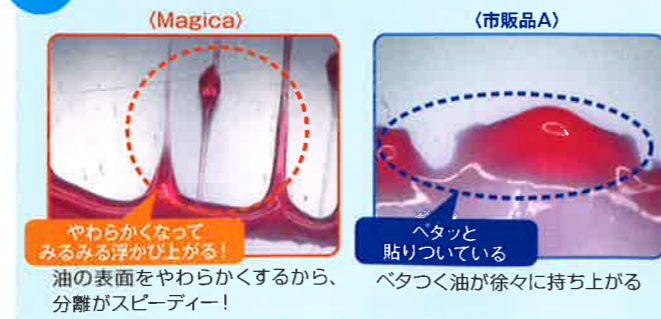

洗い始めから、油汚れを水のようにサラサラ落とすナノ洗浄で食器洗いをもっと手早く!

ベタつく油汚れも徹底的にナノレベルまで分解!洗い始めから「サラサラ落とす」驚きの洗浄実感により、もうベタつきにはジャマさせません。毎日の食器洗いを手早く片づく家事へと変えていきます。

実証実験

ベタつく油汚れをサラサラ落とす!

(実験資材)

油(赤色)汚れを塗布したプラスチック板(洗浄前)

食器洗い中の“泡”と同じ濃度になるように薄めた洗剤液

実験

1 油汚れに触れるだけで何が起きるか?

油を塗布したプラスチック板を洗剤液にそっと入れます

(Magica) ベタつく油汚れがみるみる細かく浮かび上がる!

(市販品A) 油汚れがベタッと貼りついてなかなか浮かび上がらない...

解説

油汚れの表面の様子はどうなっているか...

(Magica) やわらかくなってみるみる浮かび上がる! 油の表面をやわらかくするから、分離がスピーディー!

(市販品A) ベタッと貼りついているベタつく油が徐々に持ち上がる

実験

2 食器洗い中にはどうなっているか?

スポンジでのこすり洗い時のように洗剤液と油を混ぜ合わせます

(Magica) 残っていない! 油汚れが徹底的に分解され、水に溶けたかのように!

(市販品A) 油の大きな粒が残っている! 大まかに分解された油汚れが残っている...

解説

分解された油汚れの大きさの違いをたとえてみると...

実験

3 本当に水のようにサラサラ落ちる?

油汚れを分解した洗剤溶液を細かい網に通します

(Magica) 水とっしょにサラサラ流れる!

(市販品A) 大まかに分解された油汚れが網に引っかかる

解説

洗浄中のヌルつきを数値で検証すると...

生活者
評価