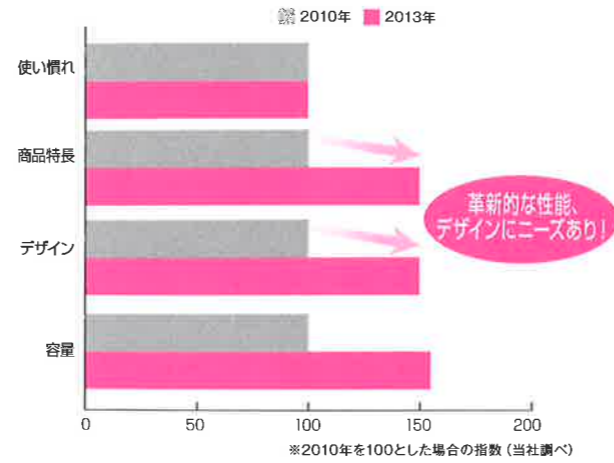

(当社調べ)

今までにない台所用洗剤への期待感が高まっています!

■台所用洗剤で重視したい項目