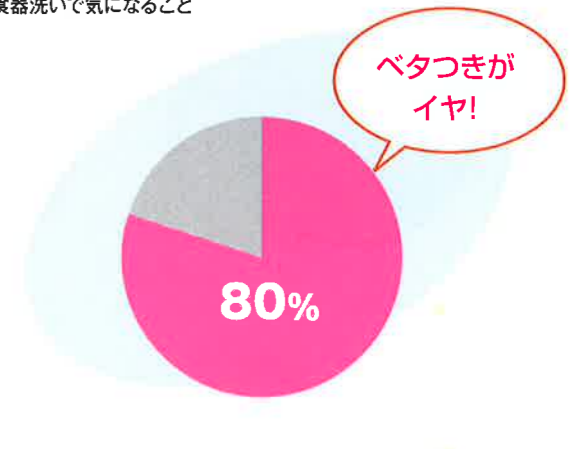

■台所用洗剤で重視したい項目

●これから、お客様が台所用洗剤に期待すること

食器洗いを「手早く片づきたい!」と多くのお客様が望んでいます

■食器洗いに求めること

(当社調べ)

洗っている間の油汚れなどの「ベタつき」が気になっている方がたくさんいます

■食器洗いで気になること

商品特長

洗い始めから、油汚れを水のようにサラサラ落とすナノ洗浄で食器洗いをもっと手早く!

ベタつく油汚れも徹底的にナノレベルまで分解!洗い始めから「サラサラ落とす」驚きの洗浄実感により、もうベタつきにはジャマさせません。毎日の食器洗いを手早く片づく家事へと変えていきます。

実証実験

ベタつく油汚れをサラサラ落とす!

(実験資材)

油(赤色)汚れを塗布したプラスチック板(洗浄前)

食器洗い中の“泡”と同じ濃度になるように薄めた洗剤液

実験

1 油汚れに触れるだけで何が起きるか?

油を塗布したプラスチック板を洗剤液にそっと入れます

(Magica) ベタつく油汚れがみるみる細かく浮かび上がる!

(市販品A) 油汚れがベタッと貼りついてなかなか浮かび上がらない...

解説

油汚れの表面の様子はどうなっているか...

(Magica) やわらかくなってみるみる浮かび上がる! 油の表面をやわらかくするから、分離がスピーディー!