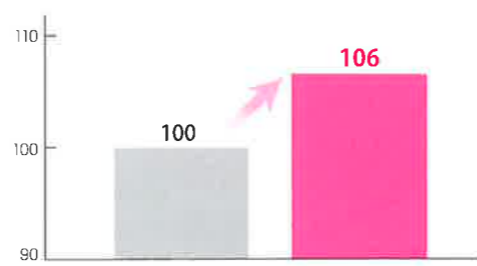

実験

3 本当に水のようにサラサラ落ちる?

油汚れを分解した洗剤溶液を細かい網に通します

(Magica) 水とっしょにサラサラ流れる!

(市販品A) 大まかに分解された油汚れが網に引っかかる

解説

洗浄中のヌルつきを数値で検証すると...

生活者
評価

洗い始めからすすぎ終わりまで、確かな洗浄実感が高い評価を獲得！

■使用実感テスト

〈汚れがサラサラ落とした〉

(当社調べ)

〈食器洗いが手早く片づいた〉

(当社調べ)

■使用後使用意向

※市販品Aを100とした場合の指数(当社調べ)