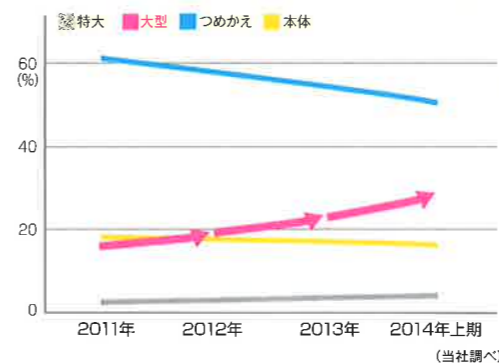

スポンジも除菌できて、清潔さキープ

菌が気になるスポンジを
99.9% 除菌

※すべての菌を除菌するわけではありません

スポンジをよく絞り、
Magica (原液8ml) を
よくなじませて
置いておきましょう！

つめかえ
タイプ

台所用洗剤の大型化トレンドに対応し、市場の活性化に貢献

市場では大容量タイプが好調！

■台所用洗剤サイズ別構成比

つめかえ用2タイプをそれぞれ大容量化！

〈つめかえ用〉
2回分から**3回分**へ

〈つめかえ用大型サイズ〉
4回分から**5回分**へ

旧製品 Magica 旧製品 Magica

ボトルの高さは旧製品と同じです

購入意向が
大きくアップ！

■つめかえ3回分の魅力は？

- お買い得だから…………… **90%**
 - 買い置きにちょうどいい…………… **45%**
 - 本体につめかえやすそう…………… **23%**
- (当社調べ)