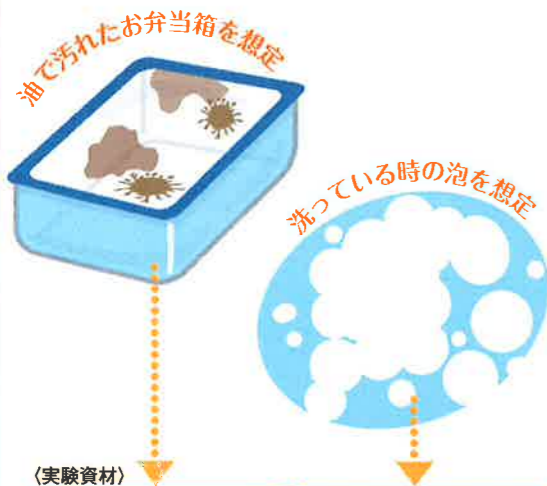

洗い始めから、油汚れを水のようにサラサラ落とすナノ洗浄で食器洗いをもっと手早く!

ベタつく油汚れも徹底的にナノレベルまで分解!洗い始めから「サラサラ落とす」驚きの洗浄実感により、もうベタつきにはジャマさせません。毎日の食器洗いを手早く片づく家事へと変えていきます。

実証実験

ベタつく油汚れをサラサラ落とす!

(実験資材)

油(赤色)汚れを塗布したプラスチック板(洗浄前)

食器洗い中の“泡”と同じ濃度になるように薄めた洗剤液

実験

1 油汚れに触れるだけで何が起きるか?

油を塗布したプラスチック板を洗剤液にそっと入れます

(Magica) ベタつく油汚れがみるみる細かく浮かび上がる!

(市販品A) 油汚れがベタッと貼りついてなかなか浮かび上がらない...

解説

油汚れの表面の様子はどうなっているか...

(Magica) やわらかくなってみるみる浮かび上がる! 油の表面をやわらかくするから、分離がスピーディー!

(市販品A) ベタッと貼りついているベタつく油が徐々に持ち上がる

実験

2 食器洗い中にはどうなっているか?

スポンジでのこすり洗い時のように洗剤液と油を混ぜ合わせます

(Magica) 残っていない! 油汚れが徹底的に分解され、水に溶けたかのように!

(市販品A) 油の大きな粒が残っている! 大まかに分解された油汚れが残っている...

解説

分解された油汚れの大きさの違いをたとえてみると...

実験

3 本当に水のようにサラサラ落ちる?

油汚れを分解した洗剤溶液を細かい網に通します

(Magica) 水とっしょにサラサラ流れる!

(市販品A) 大まかに分解された油汚れが網に引っかかる

解説

洗浄中のヌルつきを数値で検証すると...

生活者
評価