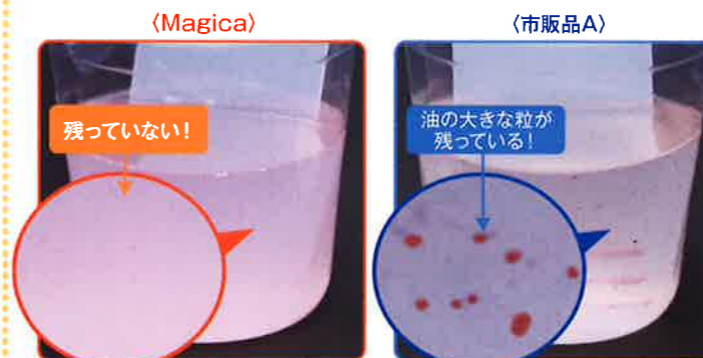

洗い始めから、油汚れを水のようにサラサラ落とすナノ洗浄で食器洗いをもっと手早く!

ベタつく油汚れも徹底的にナノレベルまで分解!洗い始めから「サラサラ落とす」驚きの洗浄実感により、もうベタつきにはジャマさせません。毎日の食器洗いを手早く片づく家事へと変えていきます。

実証実験

ベタつく油汚れをサラサラ落とす!

(実験資材)

油(赤色)汚れを塗布したプラスチック板(洗浄前)

食器洗い中の“泡”と同じ濃度になるように薄めた洗剤液

実験

1 油汚れに触れるだけで何が起きるか?

油を塗布したプラスチック板を洗剤液にそっと入れます

(Magica) ベタつく油汚れがみるみる細かく浮かび上がる!

(市販品A) 油汚れがベタッと貼りついてなかなか浮かび上がらない...

解説

油汚れの表面の様子はどうなっているか...

(Magica) やわらかくなってみるみる浮かび上がる! 油の表面をやわらかくするから、分離がスピーディー!

(市販品A) ベタッと貼りついているベタつく油が徐々に持ち上がる

実験

2 食器洗い中にはどうなっているか?

スポンジでのこすり洗い時のように洗剤液と油を混ぜ合わせます

(Magica) 残っていない! 油汚れが徹底的に分解され、水に溶けたかのように!

(市販品A) 油の大きな粒が残っている! 大まかに分解された油汚れが残っている...

解説

分解された油汚れの大きさの違いをたとえてみると...

実験

3 本当に水のようにサラサラ落ちる?

油汚れを分解した洗剤溶液を細かい網に通します

(Magica) 水とっしょにサラサラ流れる!

(市販品A) 大まかに分解された油汚れが網に引っかかる

解説

洗浄中のヌルつきを数値で検証すると...

生活者
評価