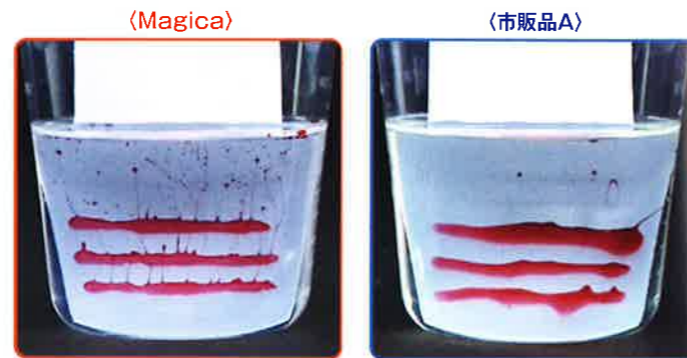

洗い始めから、油汚れを水のようにサラサラ落とすナノ洗浄で食器洗いをもっと手早く!

ベタつく油汚れも徹底的にナノレベルまで分解!洗い始めから「サラサラ落とす」驚きの洗浄実感により、もうベタつきにはジャマさせません。毎日の食器洗いを手早く片づく家事へと変えていきます。

実証実験

ベタつく油汚れをサラサラ落とす!

(実験資材)

油(赤色)汚れを塗布したプラスチック板(洗浄前)

食器洗い中の“泡”と同じ濃度になるように薄めた洗剤液

実験

1 油汚れに触れるだけで何が起きるか?

油を塗布したプラスチック板を洗剤液にそっと入れます

(Magica) ベタつく油汚れがみるみる細かく浮かび上がる!

(市販品A) 油汚れがベタッと貼りついてなかなか浮かび上がらない...

解説

油汚れの表面の様子はどうなっているか...

(Magica) やわらかくなってみるみる浮かび上がる! 油の表面をやわらかくするから、分離がスピーディー!

(市販品A) ベタッと貼りついているベタつく油が徐々に持ち上がる

実験

2 食器洗い中にはどうなっているか?

スポンジでのこすり洗い時のように洗剤液と油を混ぜ合わせます

(Magica) 残っていない! 油汚れが徹底的に分解され、水に溶けたかのように!

(市販品A) 油の大きな粒が残っている! 大まかに分解された油汚れが残っている...

解説

分解された油汚れの大きさの違いをたとえてみると...

実験

3 本当に水のようにサラサラ落ちる?

油汚れを分解した洗剤溶液を細かい網に通します

(Magica) 水とっしょにサラサラ流れる!

(市販品A) 大まかに分解された油汚れが網に引っかかる

解説

洗浄中のヌルつきを数値で検証すると...

生活者
評価