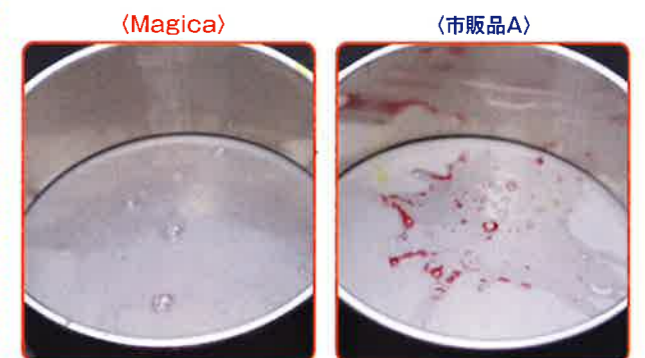

洗い始めから、油汚れを水のようにサラサラ落とすナノ洗浄で食器洗いをもっと手早く!

ベタつく油汚れも徹底的にナノレベルまで分解!洗い始めから「サラサラ落とす」驚きの洗浄実感により、もうベタつきにはジャマさせません。毎日の食器洗いを手早く片づく家事へと変えていきます。

実証実験

ベタつく油汚れをサラサラ落とす!

(実験資材)

油(赤色)汚れを塗布したプラスチック板(洗浄前)

食器洗い中の“泡”と同じ濃度になるように薄めた洗剤液

実験

1 油汚れに触れるだけで何が起きるか?

油を塗布したプラスチック板を洗剤液にそっと入れます

(Magica) ベタつく油汚れがみるみる細かく浮かび上がる!

(市販品A) 油汚れがベタッと貼りついてなかなか浮かび上がらない...

解説

油汚れの表面の様子はどうなっているか...

(Magica) やわらかくなってみるみる浮かび上がる! 油の表面をやわらかくするから、分離がスピーディー!

(市販品A) ベタッと貼りついているベタつく油が徐々に持ち上がる

実験

2 食器洗い中にはどうなっているか?

スポンジでのこすり洗い時のように洗剤液と油を混ぜ合わせます

(Magica) 残っていない! 油汚れが徹底的に分解され、水に溶けたかのように!

(市販品A) 油の大きな粒が残っている! 大まかに分解された油汚れが残っている...

解説

分解された油汚れの大きさの違いをたとえてみると...

実験

3 本当に水のようにサラサラ落ちる?

油汚れを分解した洗剤溶液を細かい網に通します

(Magica) 水とっしょにサラサラ流れる!

(市販品A) 大まかに分解された油汚れが網に引っかかる

解説

洗浄中のヌルつきを数値で検証すると...

生活者
評価