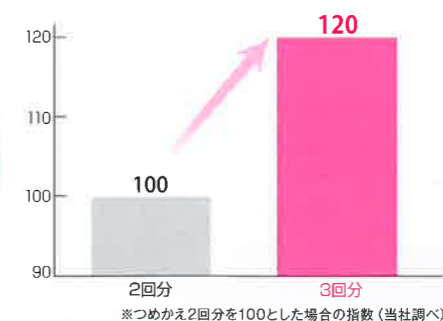

つめかえ用2タイプをそれぞれ大容量化！

〈つめかえ用〉
2回分から**3回分**へ

〈つめかえ用大型サイズ〉
4回分から**5回分**へ

旧製品 Magica 旧製品 Magica

ボトルの高さは旧製品と同じです

購入意向が
大きくアップ！

■つめかえ3回分の魅力は？

- お買い得だから…………… **90%**
 - 買い置きにちょうどいい…………… **45%**
 - 本体につめかえやすそう…………… **23%**
- (当社調べ)