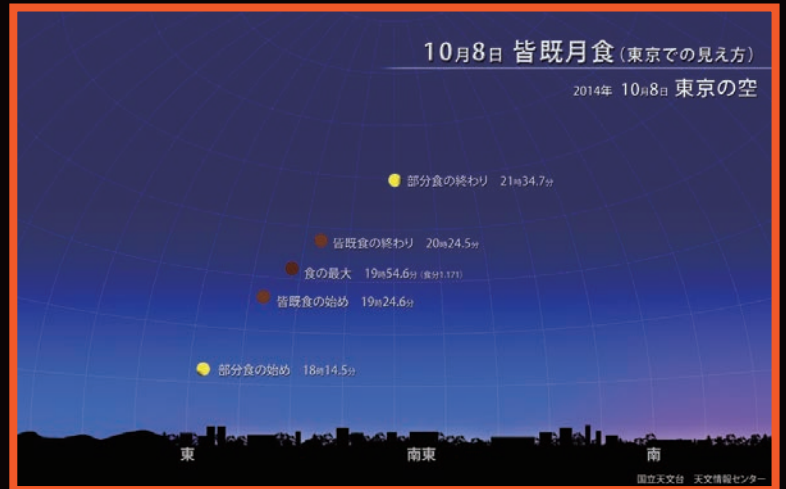

Let's watch
the space!

宇宙を見よう!

赤銅色に
変化してゆく
満月を楽しむ

全国どこでもすばらしい皆既月食を
観察できるチャンス到来!

2014年10月8日(水)

月食とは、太陽-地球-月の順に並んだ時に、地球の影の中を月が通過し、月が暗くなったり、欠けたように見えたりする現象のことを言います。

2014年は4月15日にも大阪より東側では皆既後の月が昇る月出帯食がみられましたが、今回は全国で地球の影にすっぽりに入る皆既月食が観測できるでしょう。また東日本では半影食の始まりから全ての過程が観測できますので、赤銅色に変化していく様子を是非観測してみてください。半影食は肉眼ではわかりづらいですが、双眼鏡を使ってみるとわかりやすいでしょう。皆既中の月は真っ黒とはならず10円玉のような赤銅色に見えますが、この時の赤銅色は地球の大気の状態により、毎回違って見えますので、どのような色に見えるのか楽しみです。