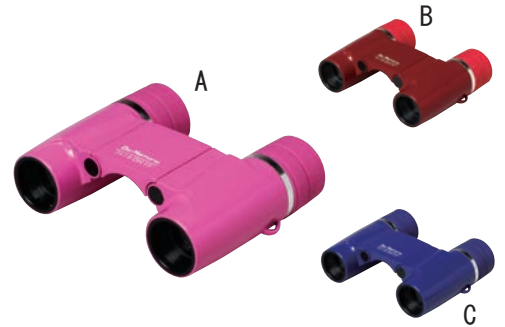

組立も操作も簡単、地上観察から月の観察まで対応の天体望遠鏡の入門機です。

コンパクトながら丈夫なアルミダイキャストボディに防水仕様。コンサートからスポーツ観戦、ハイキングなどアウトドアユースまで様々なシーンで活躍します。

95S-5A [ピンク] 95S-5B [グリーン]
95S-5C [ブルー] 95S-5D [イエロー]
95S-5E [パープル]

アリーナ H8×21WP (1350) [税抜] ¥8,000

●材質：光学ガラス・アルミ合金・ABS・NBR ゴム ●機能：倍率8倍・対物レンズ径21mm・防水仕様 ●セット内容：ソフトケース・ストラップ・取説・保証書 ●重量：210g ●本体サイズ：89×73×49mm ●パッケージサイズ：135×90×70mm ●パッケージ：化粧箱：20個
〈CHN75-000035S〉

コンパクトに折りたたみ可能な二輪式ダブルプリズムモデル。旅行やコンサート、観劇などあらゆるシーンに対応します。

95S-6
コンパクト双眼鏡 10倍 (10X25DHS) [税抜] ¥4,000

●材質：ABS ●機能：倍率10倍・対物レンズ径25mm ●セット内容：ケース・取説・保証書 ●重量：235g ●本体サイズ：105×40×115mm ●パッケージサイズ：84×67×130mm ●パッケージ：化粧箱：40個 ●名入サイズ：10×40mm ●N：90-150-15-200-P
〈CHN65-000025S〉

ピント合わせが不要なフリーフォーカス機能採用。折りたたみ式でいつでもどこでも気軽に持ち運びできます。

95S-7A [ピンク] 95S-7B [レッド]
95S-7C [パープル] [税抜] ¥2,000

7倍フリーフォーカス双眼鏡
ドゥネイチャー (STV-B) ●セット内容：ケース・ストラップ・取説 ●本体サイズ：80×32×108mm ●パッケージサイズ：45×110×180mm ●パッケージ：化粧箱：80個
〈CHN70-000030S〉