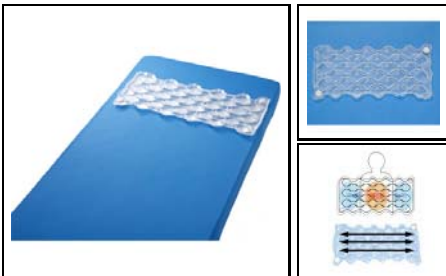

クールスカーフ II (V-077)

11F014B | B/グリーン | CHN65-350025S
 [本体価格 450] ¥473

●素材:綿・吸水ポリマー ●セット内容:取説 ●重量:18g ●現品サイズ:53×1050×2mm ●パッケージサイズ:75×283×6mm ●パッケージ形態:ポリ袋 500個 ●名入:110-50-14-100-S ●名入サイズ:30×100mm

水に浸すだけでひんやり気持ちがいいクールスカーフ。粉末状の吸水性ポリマーで素早く水分を吸収、清涼感もアップ。

クールウォーターパッド シングルサイズ

11F016 | | JPN80-010040S
 [本体価格 14,095] ¥14,800

●素材:本体/ポリウレタンフィルム・ふた/PP ●セット内容:注水用じょうご・補修用フィルム・カルキぬき・取説 ●重量:500g ●現品サイズ:950×830mm ●パッケージサイズ:240×340×70mm ●パッケージ形態:無地箱 10個

水を使用した冷感パッド。寝返りの度に水が移動するため、ヒンヤリ感がジェルと比べて持続します。