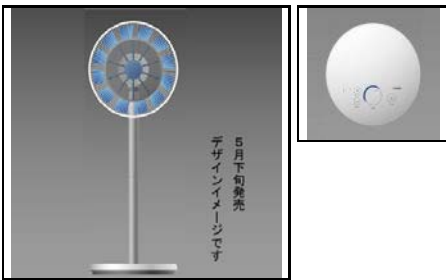

ツインバード コアンダエア (EF-D945W)

11F174 CHN75-000035S

[本体価格 30,000] ¥31,500

●機能: オフタイマー・首振り・風量無段階調節・組立式
●セット内容: 取説・保証書 ●電源: AC100V-4~20W

[法]PS-Eマーク

[5月下旬発売] 風ムラを抑えて自然な風を作り出す新テクノロジー搭載。強風はもちろん、今までの扇風機ではできなかった低速回転で「そよ風」を作ります。