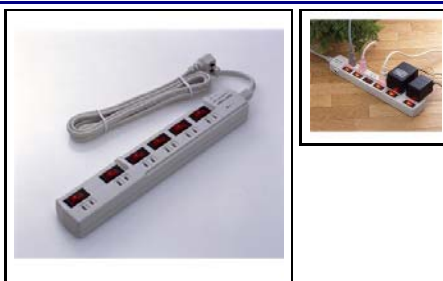

雷ガード付6口スイッチマルチ (AMT-627)

11F044 CHN70-020030T

[本体価格 2,800] ¥2,940

●素材:難燃性ABS ●機能:待機電力カット ●重量:480g ●電源:AC125V-1500W ●現品サイズ:60×34×325mm ●パッケージサイズ:130×340×60mm ●パッケージ形態:化粧箱 20個

[法]PS-Eマーク

待機電力カットで節電対策!