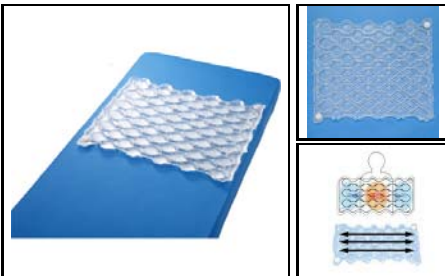

クールウォーターパッド シングルサイズ

11F016 | | JPN80-010040S
[本体価格 14,095] ¥14,800

●素材:本体/ポリウレタンフィルム・ふた/PP ●セット内容:注水用じょうご・補修用フィルム・カルキぬき・取説 ●重量:500g ●現品サイズ:950×830mm ●パッケージサイズ:240×340×70mm ●パッケージ形態:無地箱 10個

水を使用した冷感パッド。寝返りの度に水が移動するため、ヒンヤリ感がジェルと比べて持続します。