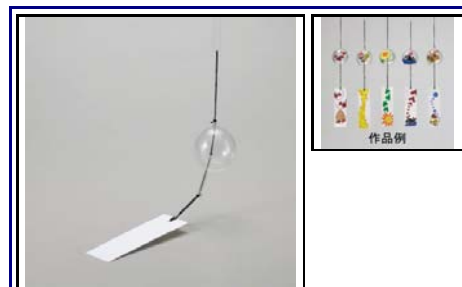

＜風鈴＞

夏風情 ガラス風鈴 (JM-467)

16P201 指定不可 CHN60-20S

[税抜] ¥420

●材質:ガラス・紙 ●重量:28g ●本体サイズ:80×80×70mm ●パッケージサイズ:85×85×85mm ●パッケージ:化粧箱 120個

夏の風情を彩るイラストと柔らかな音色が魅力的。音ながらのガラス風鈴です。

楽描きガラス風鈴 (F-8)

16P202 指定不可 CHN70-30S