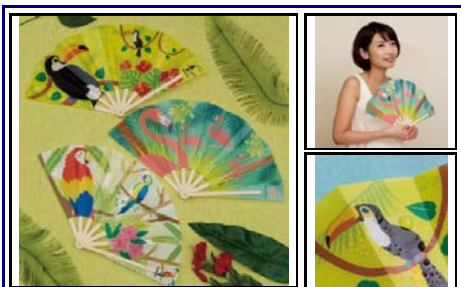

防滴扇子 トロピカルバード (0703101)

16P187	指定不可	CHN70-30U

[税抜] ¥250

●材質:PP ●セット内容:取説 ●本体サイズ:245×20×440mm ●パッケージ:ポリ袋 360個 ●名入:80-57-16-300-S ●名入サイズ:30×3mm

防滴だからビーチでもプールでも!